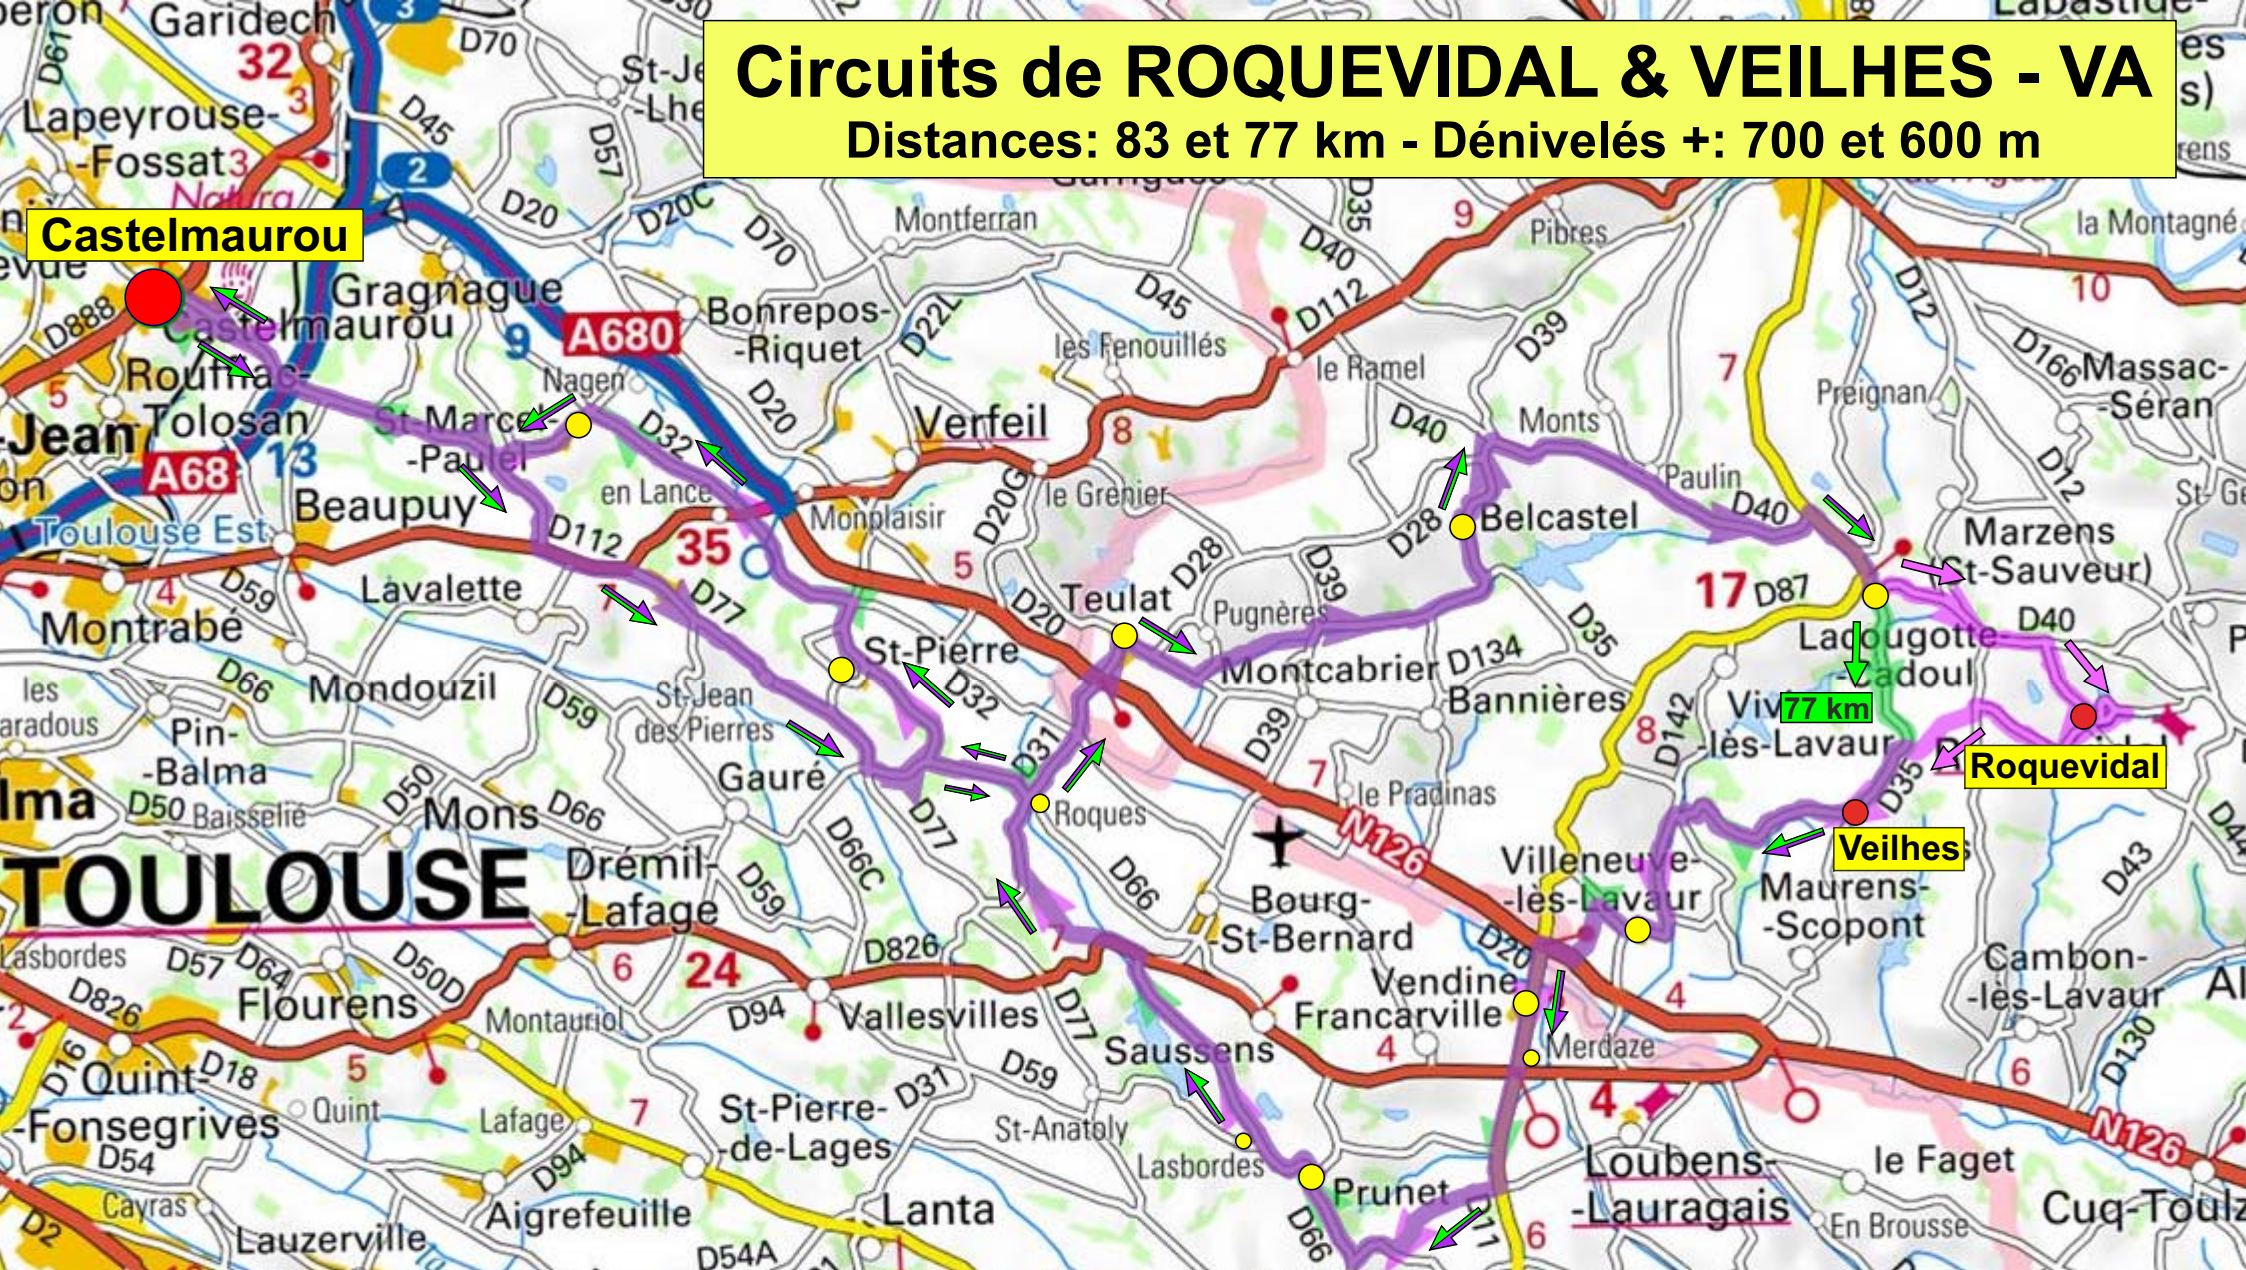

Circuits de ROQUEVIDAL & VEILHES - VA

Distances: 83 et 77 km - Dénivelés +: 700 et 600 m

Castelmaurou

Roquevidal

Veilhes

TOULOUSE